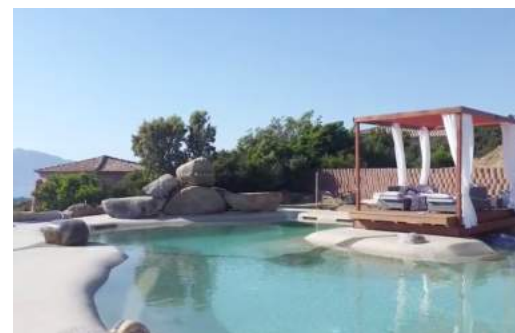

GREEN MAGIC POOLS

Green Magic Homes anuncia el próximo lanzamiento de su tecnología para construcción de las piscinas mas bellas que se hayan visto, para que usted mismo las construya en cualquier país del mundo donde se encuentre.

Piscinas naturales que se integran por completo al paisaje, donde los limites los pone su imaginación.

Una combinación de nuestros productos T-Rex Bio Compactor, AQ-Seal Bio Resin y X-Treme Catalyzer, permitirán crear cualquier diseño que usted desee.